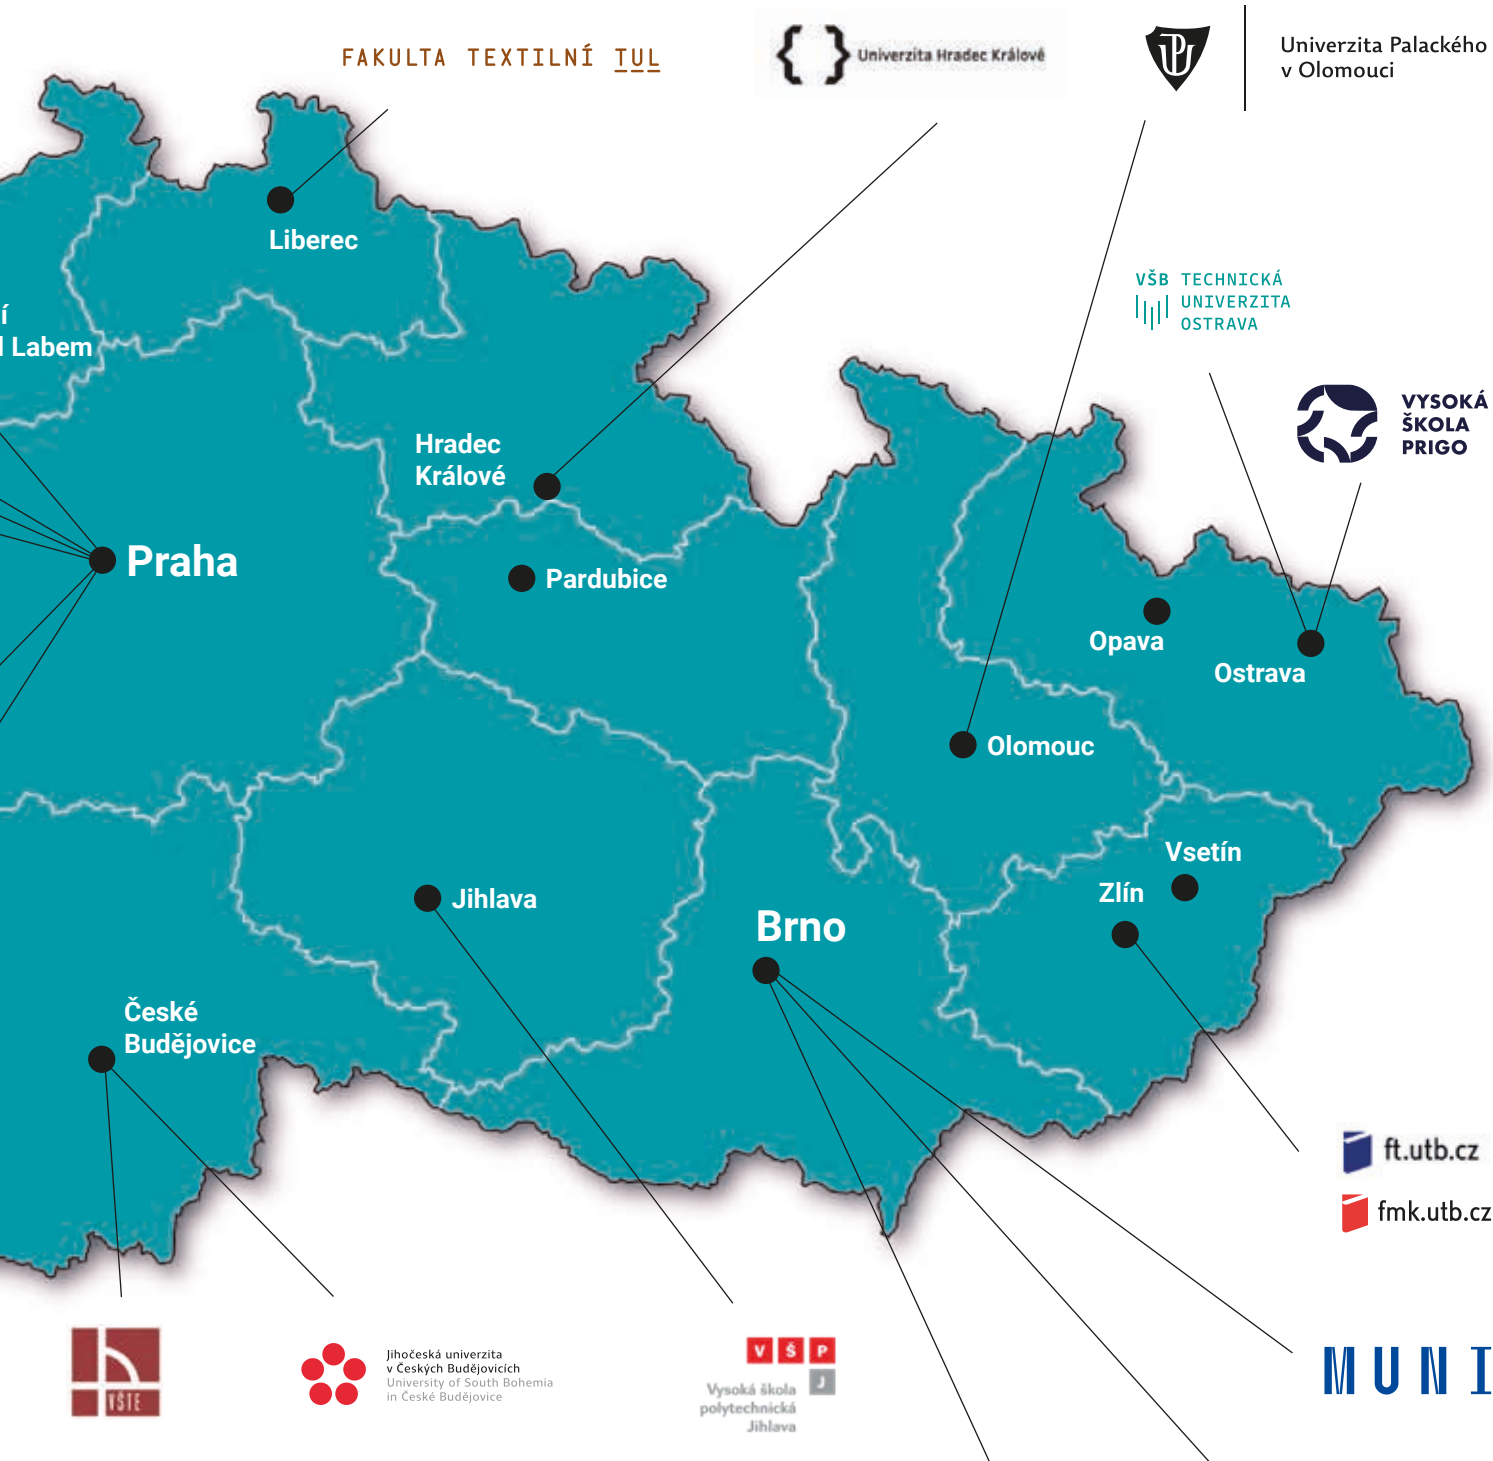

V ČESKÉ REPUBLICE

STŘEDOČESKÝ KRAJ	
Academia Rerum Civilium - Vysoká škola politických a společenských věd, s.r.o.	www.vspsv.cz
ŠKODA AUTO VYSOKÁ ŠKOLA, o.p.s.	www.savs.cz
ÚSTECKÝ KRAJ	
Univerzita Jana Evangelisty Purkyně v Ústí nad Labem	www.ujep.cz
Vysoká škola aplikované psychologie, s.r.o.	www.vsaps.cz
VYSOČINA	
Vysoká škola polytechnická Jihlava	www.vspj.cz
ZLÍNSKÝ KRAJ	
Univerzita Tomáše Bati ve Zlíně	www.utb.cz

Vysoká škola Humanitas Fakulta společenských studií*	www.huni.cz
Fakulta veřejnosprávních a ekonomických studií v Uherském Hradišti Vysoká škola Jagelloňská v Toruni, s.r.o.*	www.fves.eu

* Nemají program/obor akreditovaný MŠMT ČR