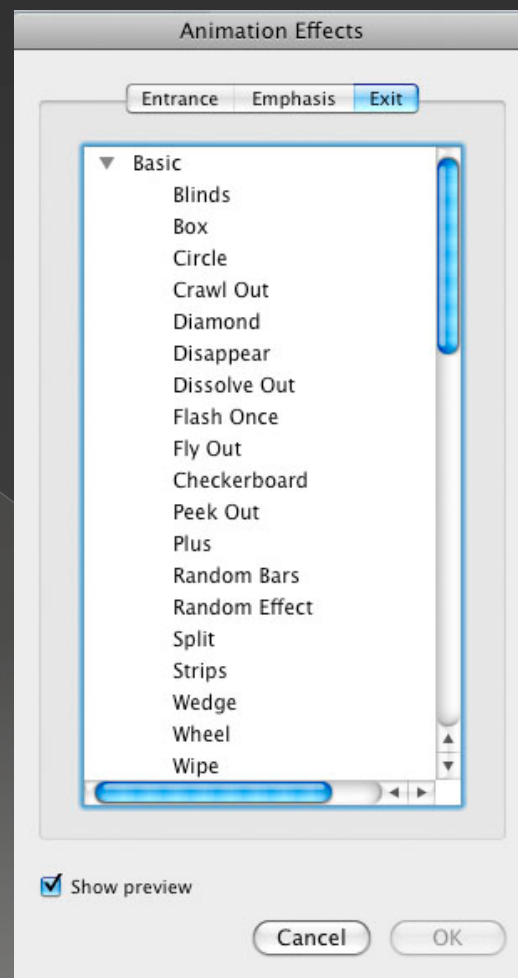

PowerPoint

Konečný efekt textu

- Při zvolení efektu Fade nám text začne snižovat krytí až pomalu zmizí úplně

PowerPoint

Konečný efekt textu

- Při zvolení efektu Fly out nám text spadne dolů a zmizí celý

PowerPoint

Konečný efekt textu

- Při zvolení efektu zoom se nám text začne zmenšovat až zmizí ze snímku

PowerPoint

Konečný efekt textu

- Efekt Descend je spojení předchozích efektů Fade a Fly out

PowerPoint

Konečný efekt textu ○ dále máme na výběr i více efektů