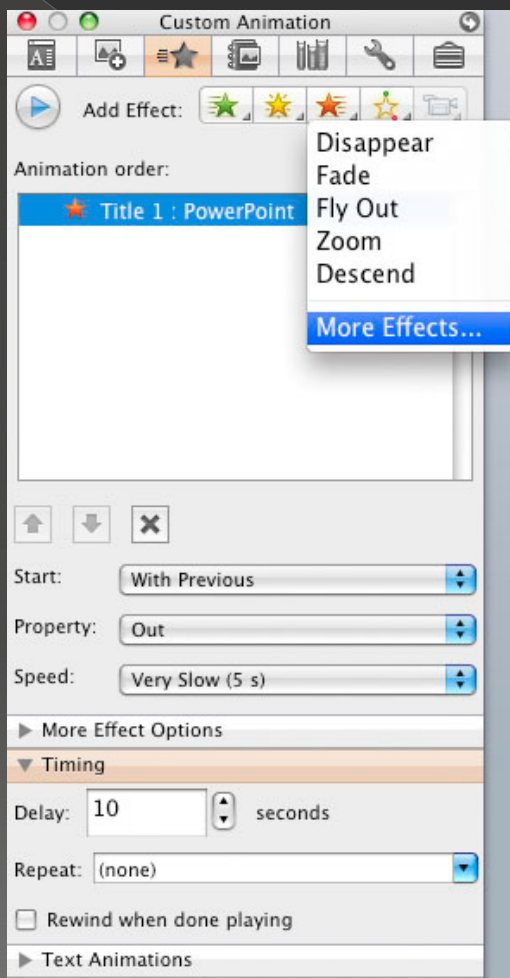

PowerPoint

Konečný efekt textu

- Při zvolení efektu Fade nám text začne snižovat krytí až pomalu zmizí úplně

PowerPoint

Konečný efekt textu

- Při zvolení efektu Fly out nám text spadne dolů a zmizí celý

PowerPoint

Konečný efekt textu

- Při zvolení efektu zoom se nám text začne zmenšovat až zmizí ze snímku

PowerPoint

Konečný efekt textu

- Efekt Descend je spojení předchozích efektů Fade a Fly out

PowerPoint

Konečný efekt textu ○ dále máme na výběr i více efektů