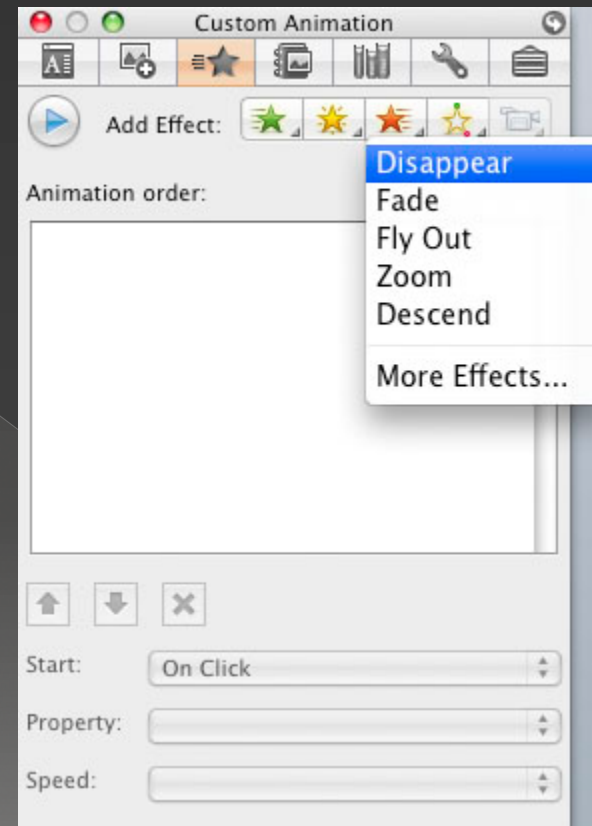

Pokud není uvedeno jinak, je uvedený materiál z vlastních zdrojů autora.

ANIMACE V POWERPOINTU

Konečný efekt textu

Konečný efekt textu

- v paletě Toolbox si zvolíme záložku Custom Animation

Konečný efekt textu

- rozklikneme si nabídku Add Exit Effect

Konečný efekt textu

- program nám nabízí mnoho druhů efektů
- my si ukážeme
5 základních efektů
a začneme
s efektem Disappear

Konečný efekt textu

- při použití tohoto efektu docílíme zmizení textu

PowerPoint

Konečný efekt textu

- Při zvolení efektu Fade nám text začne snižovat krytí až pomalu zmizí úplně

PowerPoint

Konečný efekt textu

- Při zvolení efektu Fly out nám text spadne dolů a zmizí celý

PowerPoint