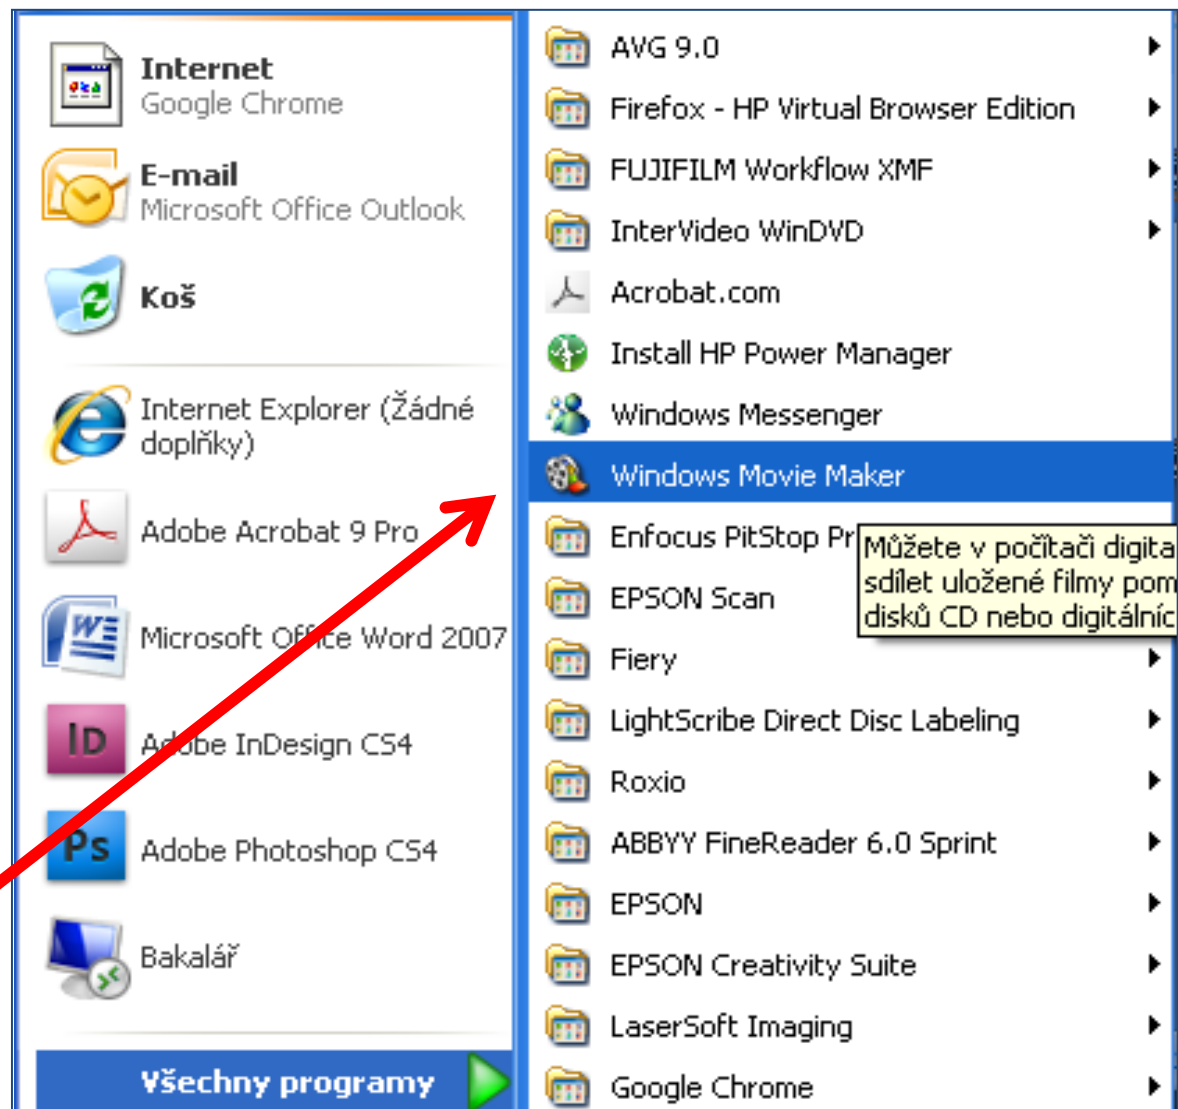

1 krok

Práce s Windows Movie Maker

Spustíte program
prostřednictvím nabídky:
Start | Všechny programy |
Windows Movie Maker