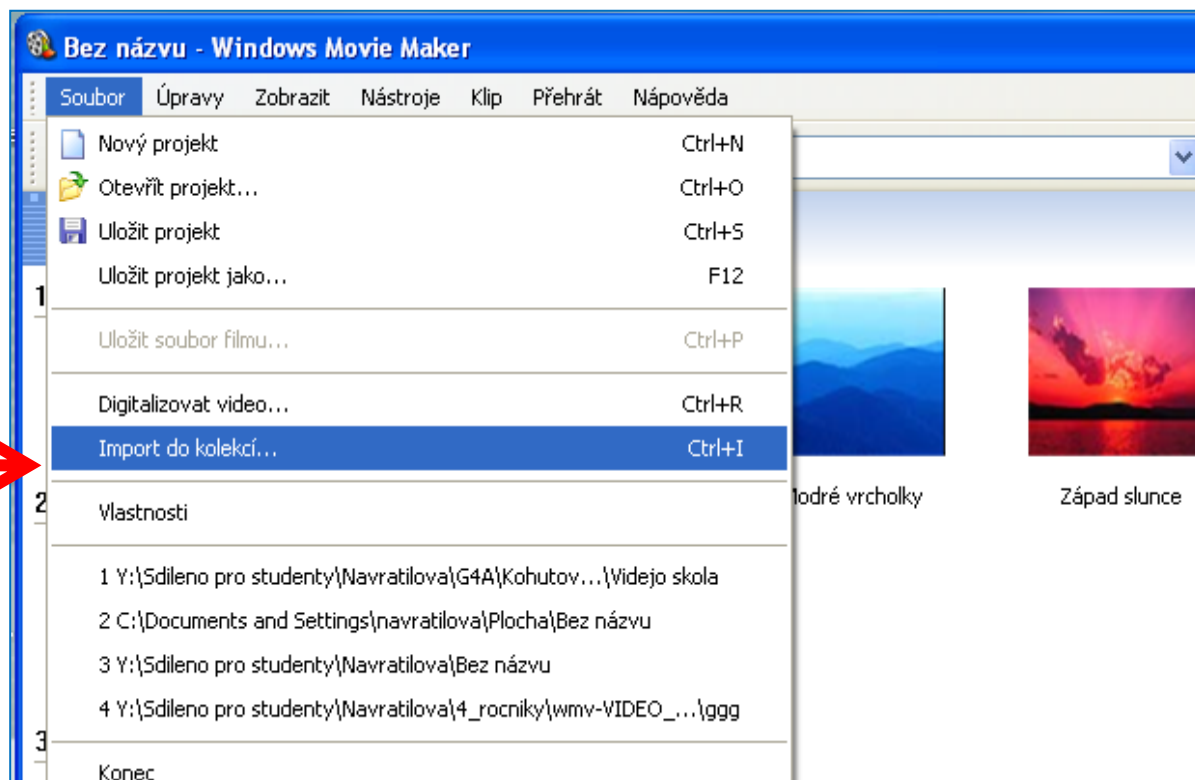

2 krok

Práce s Movie Maker

Vkládání obrázků

Pro přidání obrázků k filmu
klikněte
v podokně Digitalizovat video
na možnost Import obrázků
a vyberte jeden nebo více
obrázků