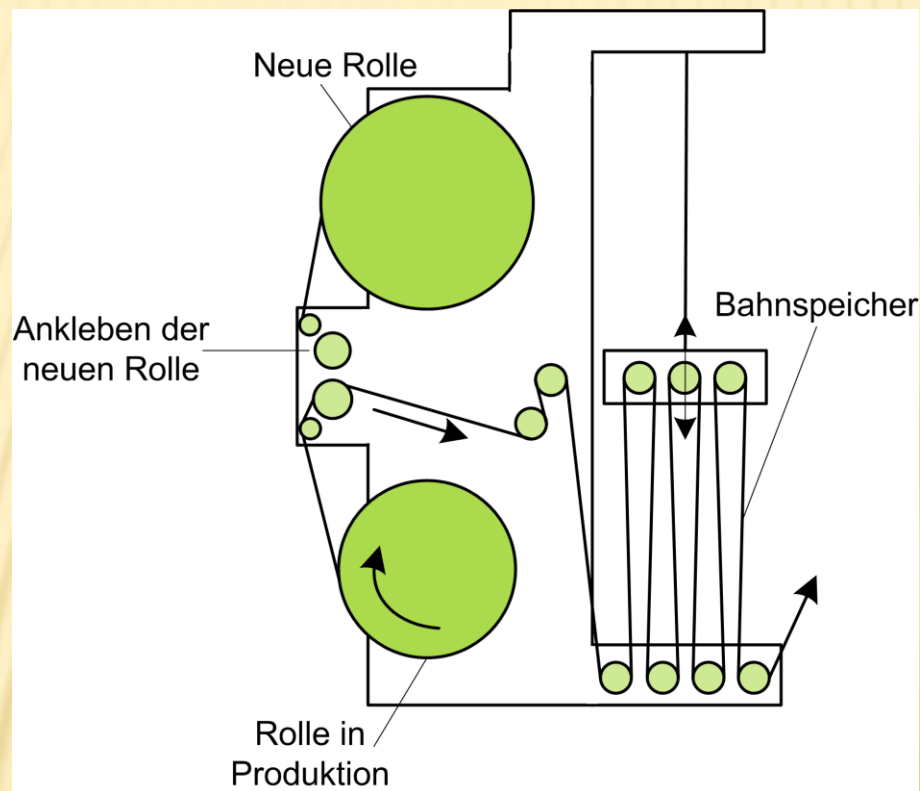

DUM číslo:14
Kotoučový tisk XI.

Interaktivní metody zdokonalující edukaci na ISSP
CZ.1.07/1.5.00/34.0538

Škola	Integrovaná střední škola polygrafická, Brno, Šmahova 110
Ročník	4. ročník (SOŠ)
Název projektu	Interaktivní metody zdokonalující proces edukace na ISŠP
Číslo projektu	CZ.1.07/1.5.00/34.0538
Číslo a název šablony	III/2 Inovace a zkvalitnění výuky prostřednictvím ICT.
Autor	Ing. Zuzana Dvořáková
Tematická oblast	Tiskové techniky
Název DUM	Kotoučový tisk XI. – části kotoučového stroje
Pořadové číslo DUM	14
Kód DUM	VY_32_INOVACE_14_TIT_DV
Datum vytvoření	10.2.2013
Anotace	Prezentace žáky seznamuje se základními pojmy kotoučového tisku a s videoukázkami z praxe
Pokud není uvedeno jinak, je uvedený materiál z vlastních zdrojů autora.	

ČÁSTI KOTOUČOVÉHO STROJE

- × Odvíječ
- × Vtahovací jednotka
- × Obracecí tyče
- × Skládací trojhran
- × Agregáty pro příčné skládání
- × Expedice, vkládání
- × Kontrolní systémy

ODVÍJEČ

Integrovaná střední škola polygrafická,
Brno, Šmahova 110
Šmahova 110, 627 00 Brno

Interaktivní metody zdokonalující edukaci na ISŠP
CZ.1.07/1.5.00/34.0538

**Kotoučový tisk XI. – části
kotoučového stroje**

DUM číslo: 14
Kotoučový tisk XI.

ODVÍJEČ

VÝMĚNA KOTOUČE

<http://www.youtube.com/watch?v=wYRGiXMUzA4>